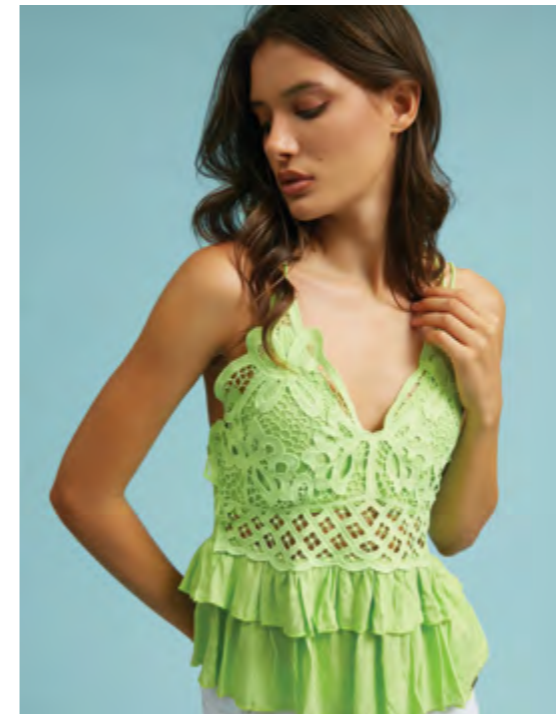

ART: 01X485

PANTS

size: **S M L XL**

 *multicolor*

ART: 01X487

DRESS

size: **XS** **S** **M** **L**

*azalea*
 *white*  
 *lime*
 *black*