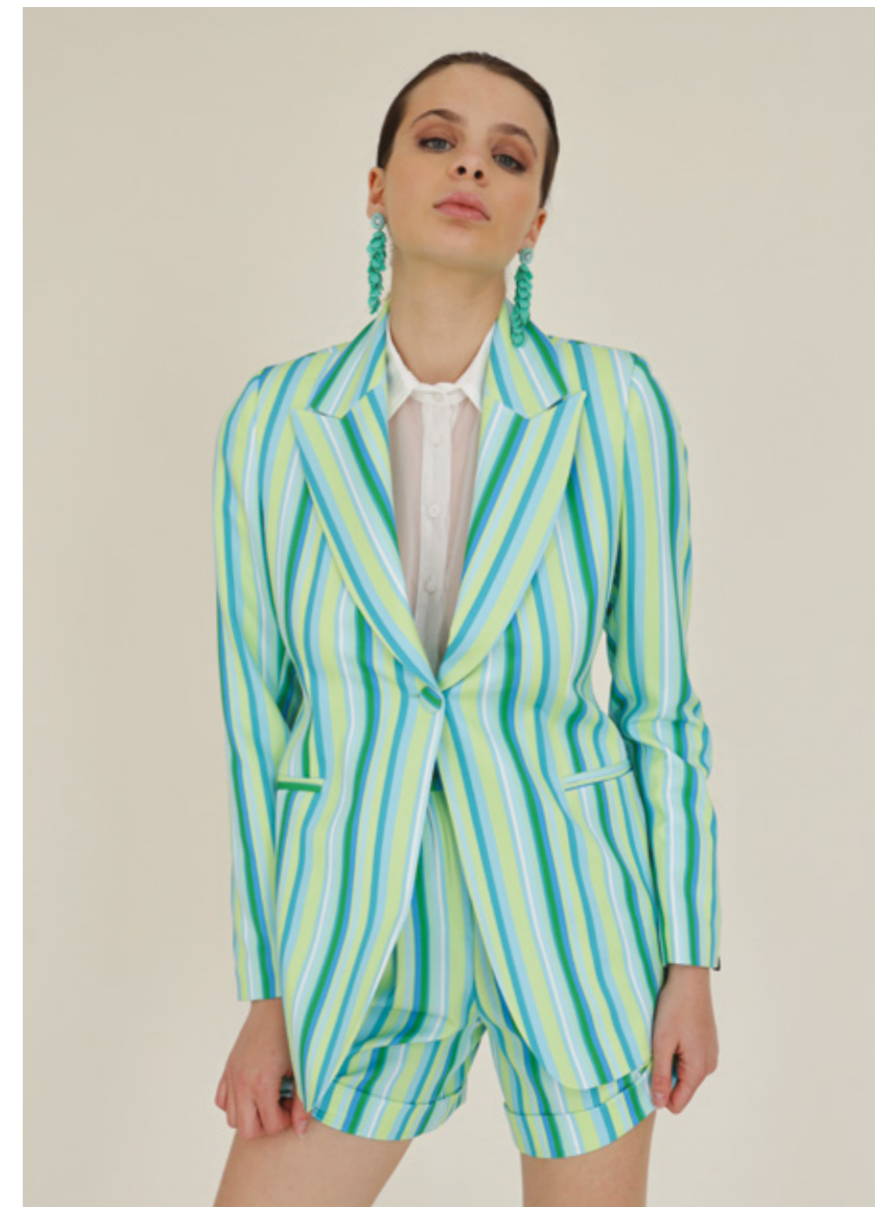

153

GIACCA – GC 711

CAMICIA – CM 748
BIANCO
COLORI DISPONIBILI:
NERO – PESCA – BUBBLE