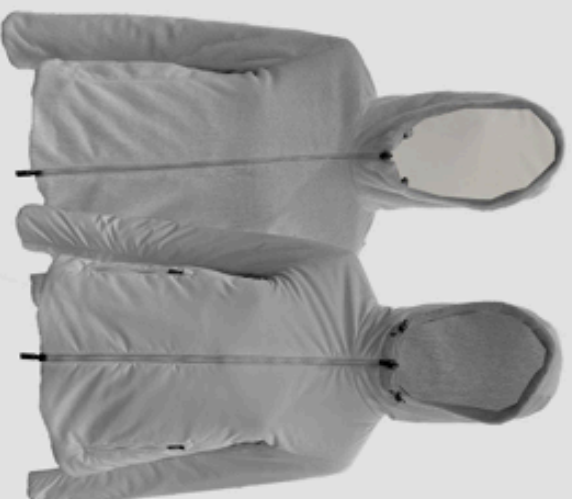

CASCIA

GRIGIO

GP 193

S/M/L/XL

NERO

CREMA

GRIGIO

BORDEAUX